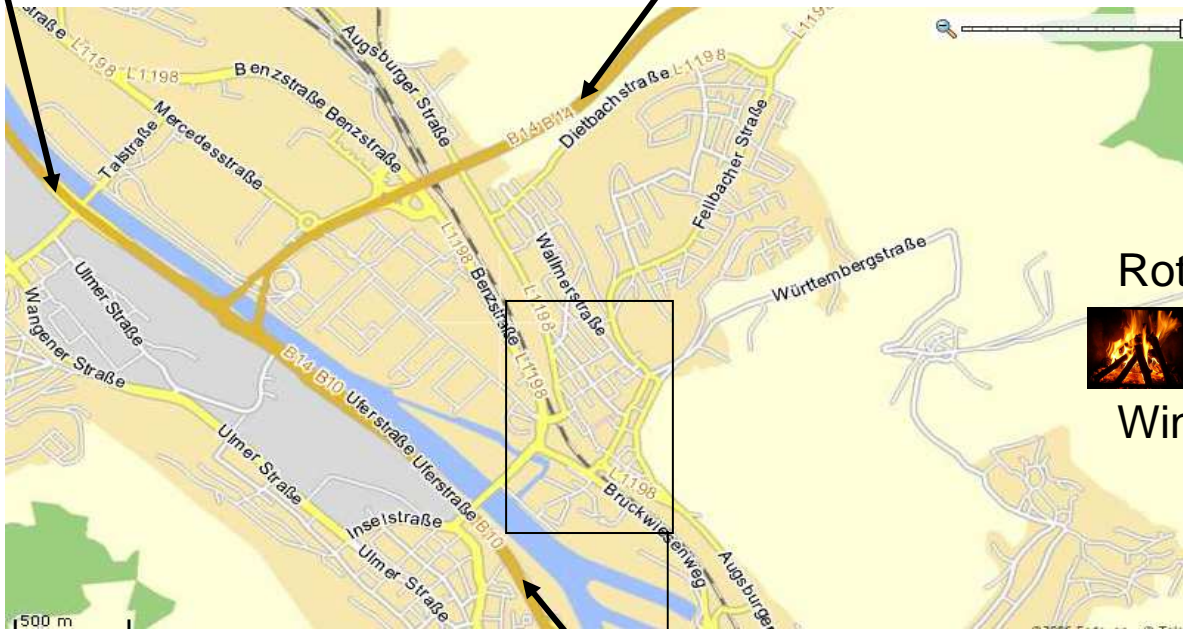

Anfahrt zum Wintergrillen

B 10 von Stuttgart

B 14 von Waiblingen

Rotenberg-

Wintergillplatz

B10 von Esslingen

Mit dem Auto:

Stuttgart Untertürkheim, dort immer Richtung Rotenberg. In Rotenberg der Hauptstrasse folgen und durch den gesamten Ort fahren. Gerade aus bis zum Parkplatz.

Mit öffentlichen Verkehrsmitteln:

S-Bahn (S1) oder U-Bahn (U13 oder U4) bis Stuttgart Untertürkheim.

Umsteigen in den Bus 60, Richtung Rotenberg

Aussteigen Endhaltestelle Rotenberg und 1km bergauf zu Fuß